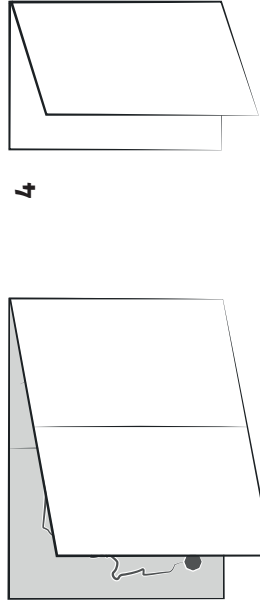

TOP Elbenwiese  
Themenweg

**Tourdaten**

Strecke	↔	3,4 km
Schwierigkeit	●●●●●	mittel
Dauer	🕒	0:54 h
Aufstieg	▲	53 m
Abstieg	▼	53 m
Technik	●●●●●	
Höhenlage		

254 m  
202 m

part of outdooractive

1

2

3