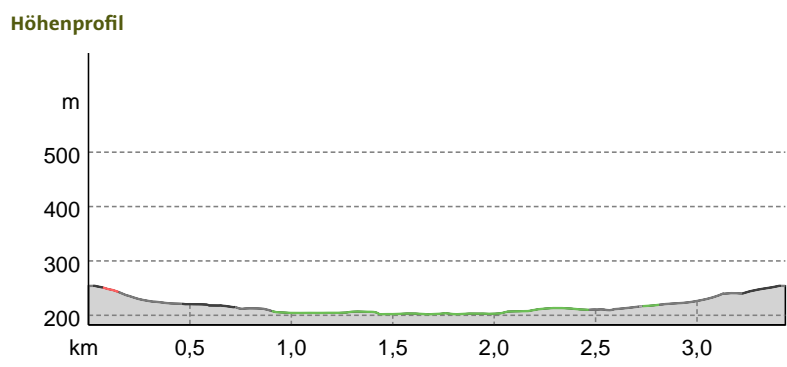

Foto: CC BY-SA, Stadt Ludwigsburg

Foto: CC BY-SA, Stadt Ludwigsburg

Themenweg in Stuttgart und Umgebung: Elbenwiese  
Video: Outdooractive, <https://www.youtube.com/watch?v=hlpOPiHZFrU>

**Wegart**

Asphalt	1,2km
Weg	1,6km
Pfad	0,1km
Straße	0,5km
Unbekannt	0km

Spazierweg 5 von 8 im Stadtteil Poppenweiler. Entwickelt von der Bürgerschaft, den Beteiligten des Netzwerks

**Start der Tour**  
Parkplatz an der Bäckerei „Der obere Beck“, an der Kreuzung Hochdorfer/Hochberger ...

**Ende der Tour**  
Parkplatz an der Bäckerei „Der obere Beck“, an der Kreuzung Hochdorfer/Hochberger ...

Teilbild: Themenweg in Stuttgart und Umgebung: Elbenwiese  
Video: Outdooractive, <https://www.youtube.com/watch?v=hlpOPiHZFrU>  
Kartengrundlagen: outdooractive Kartografie; Deutschland; Geobasis-DE / BKG 2020, ©Geobasis-DE / LDBV 2020, Österreich: ©1996-2020 here, All rights reserved., ©Autonome Provinz Bozen – Südtirol – Abteilung Natur, Landschaft und Raumentwicklung, ©Cartago S.R.L., Schweiz: Geodata, ©swisstopo, ©BAFU - Bundesamt für Umwelt Kartengrundlagen: outdooractive Kartografie; ©OpenStreetMap (www.openstreetmap.org)

TOP Elbenwiese  
Themenweg

**Tourdaten**

Strecke	↔	3,4 km
Schwierigkeit	●●●●●	mittel
Dauer	🕒	0:54 h
Aufstieg	▲	53 m
Abstieg	▼	53 m
Technik	●●●●●	
Höhenlage		

254 m  
202 m

part of outdooractive

1

2

3