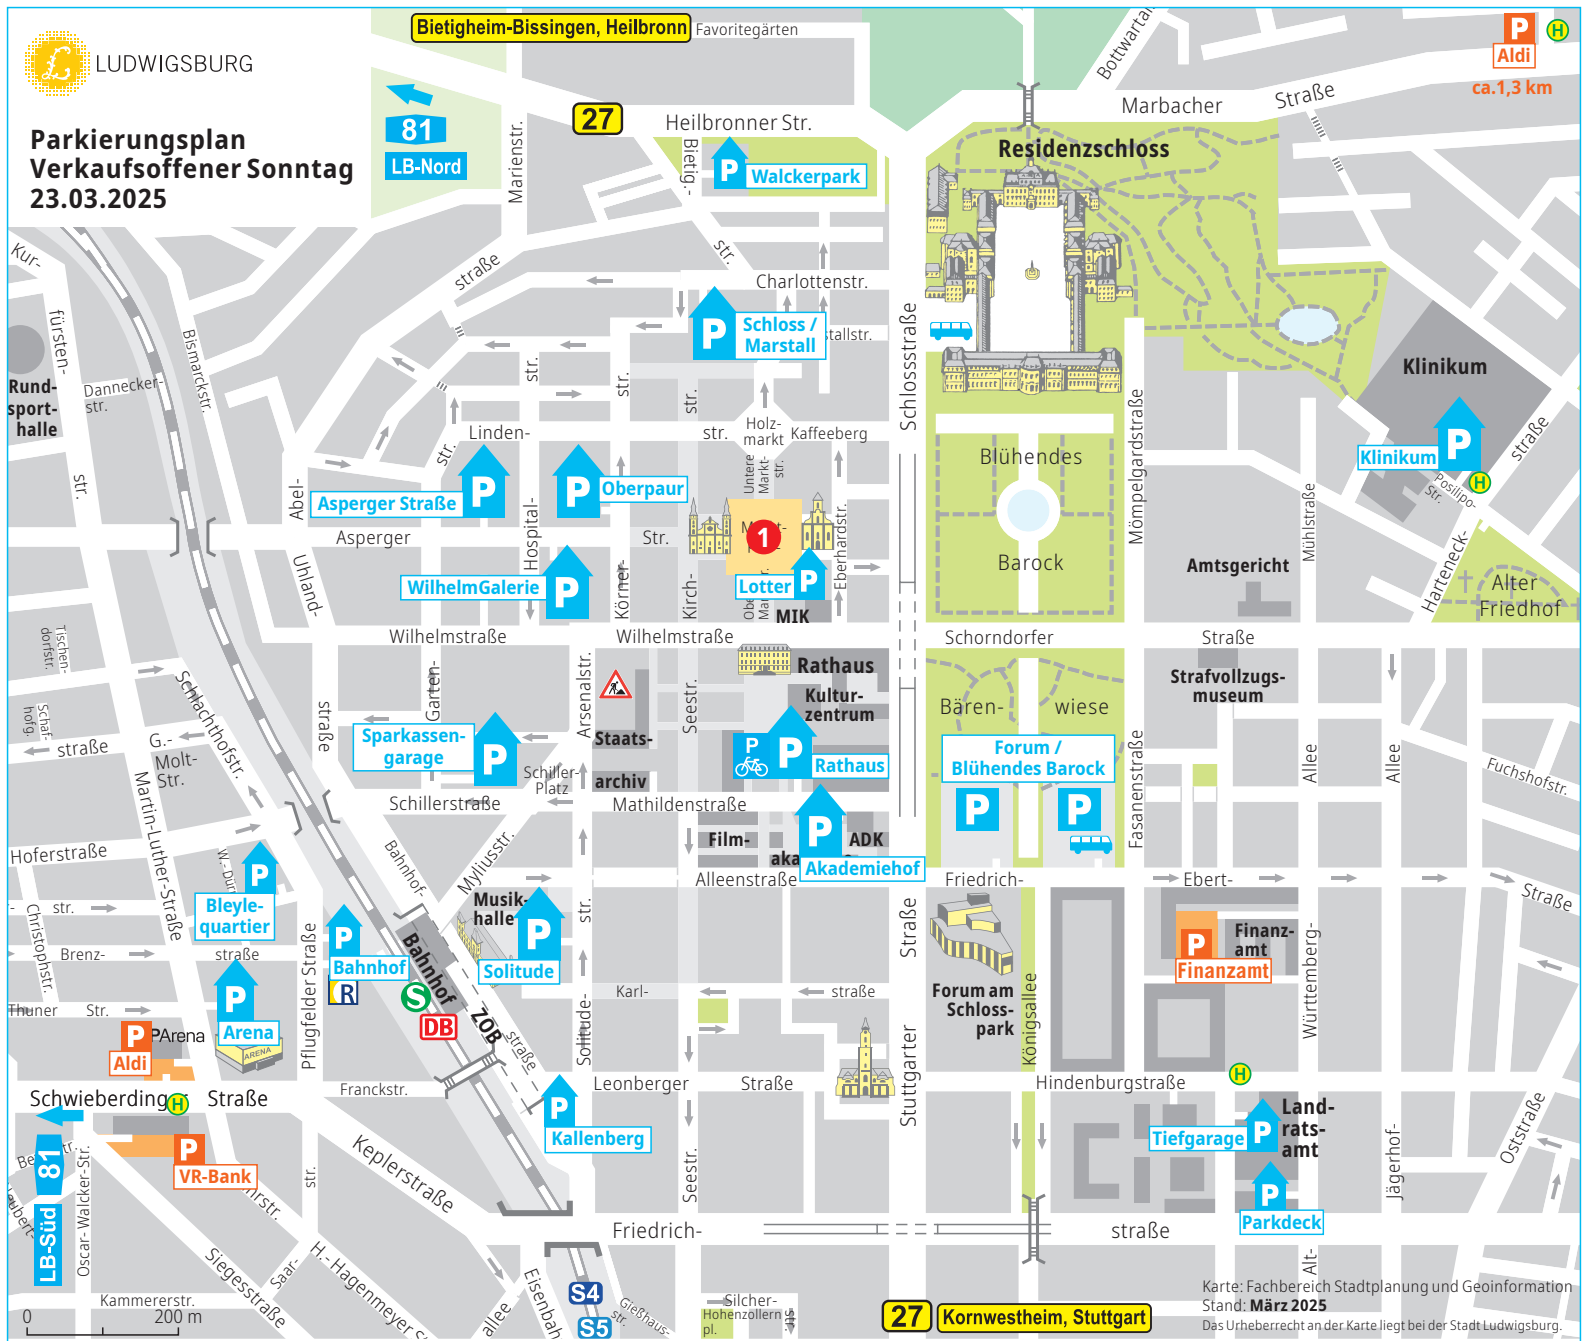

**Parkierungsplan
Verkaufsoffener Sonntag
23.03.2025**

Bietigheim-Bissingen, Heilbronn Favoritegärten

Aldi
ca. 1,3 km

Karte: Fachbereich Stadtplanung und Geoinformation
Stand: März 2025
Das Urheberrecht an der Karte liegt bei der Stadt Ludwigsburg.

- 
Parkplatz
 Parken kostenlos
- 
Parkplatz, Parkhaus/Tiefgarage
 Parken kostenpflichtig
- 
Bus Richtung Innenstadt
- 
Fahradparkplatz
- 
Kunst- und Genussmarkt