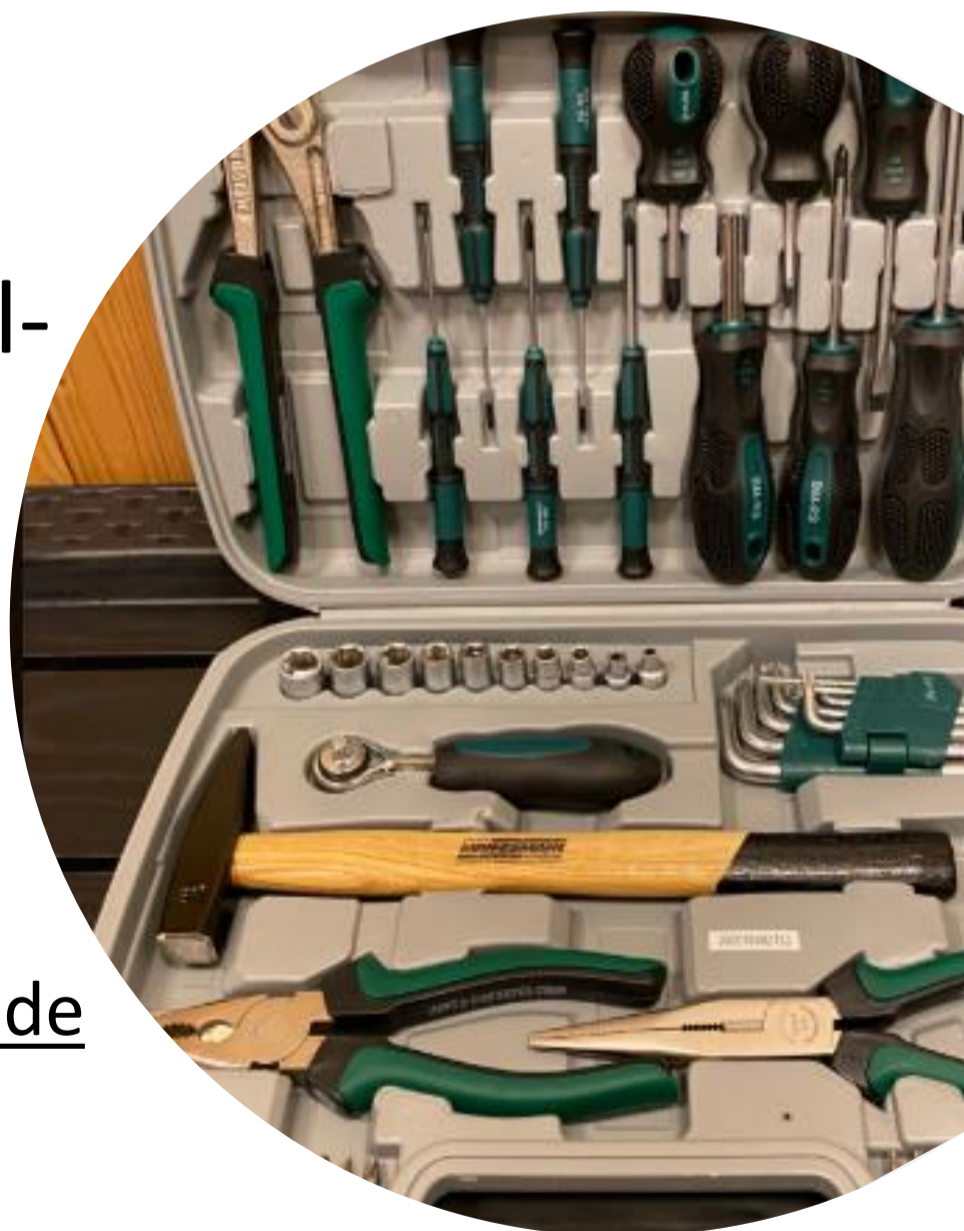

Gefördert vom:

Bundesministerium
für Familie, Senioren, Frauen
und Jugend

MGH Ludwigsburg, Grünbühl-Sonnenberg
Weichselstraße 10-14, 71638 Ludwigsburg