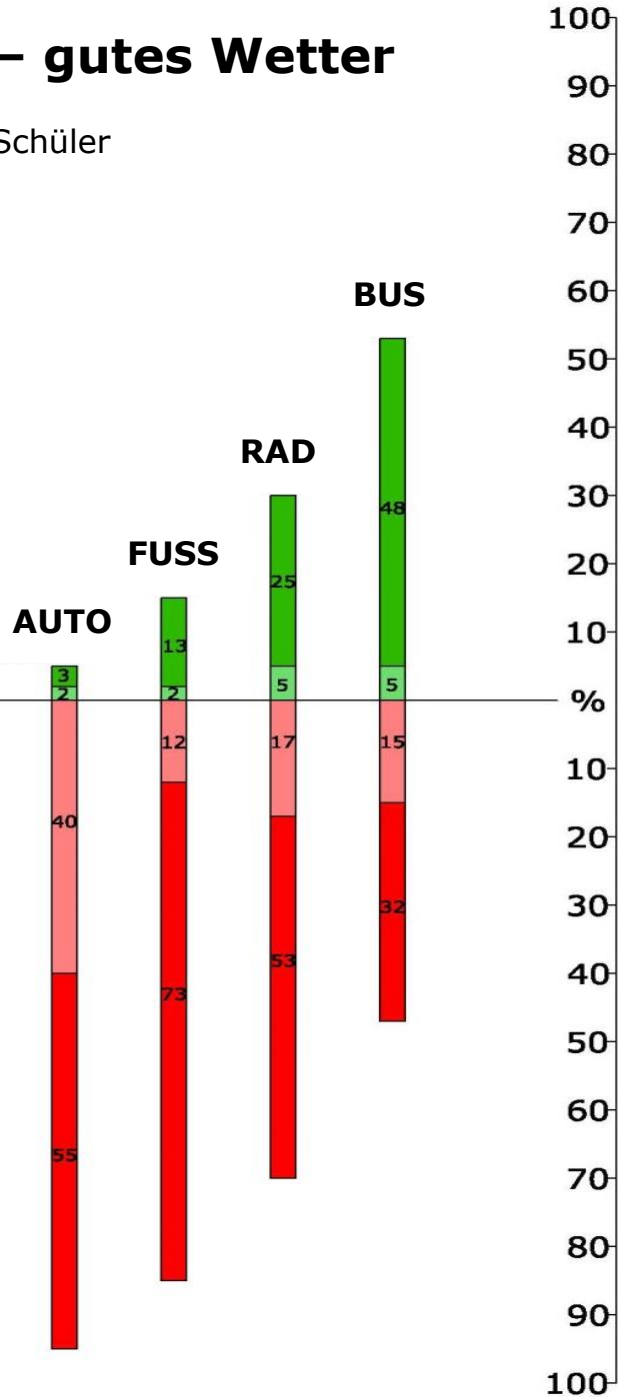

Sommer – gutes Wetter

3334 befragte Schüler

immer/
fast immer

meistens

selten/
manchmal

nie

Winter – schlechtes Wetter

3334 befragte Schüler

immer/
fast immer

meistens

selten/
manchmal

nie

„West“ im Sommer

Gottlieb-Daimler-Realschule
Otto-Hahn-Gymnasium

891 befragte Schüler

immer/
fast immer