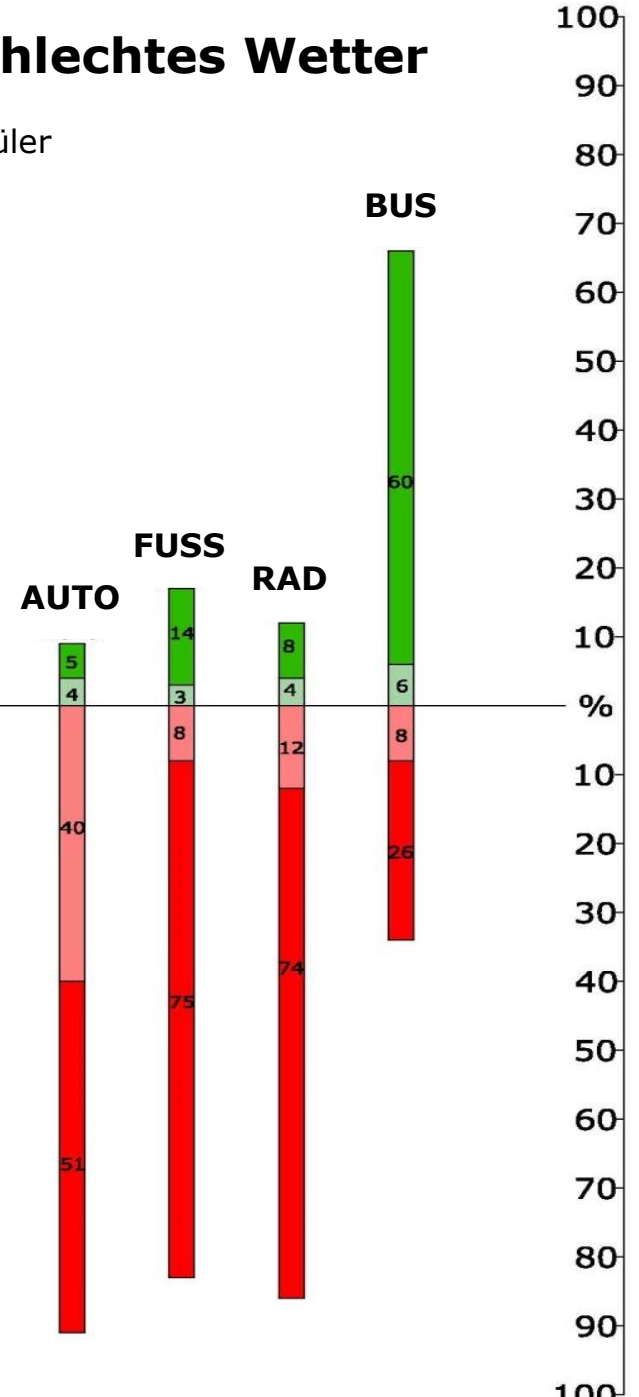

Sommer – gutes Wetter

3334 befragte Schüler

immer/
fast immer

meistens

selten/
manchmal

nie

Winter – schlechtes Wetter

3334 befragte Schüler

immer/
fast immer

meistens

selten/
manchmal

nie

„West“ im Sommer

Gottlieb-Daimler-Realschule
Otto-Hahn-Gymnasium

891 befragte Schüler

immer/
fast immer