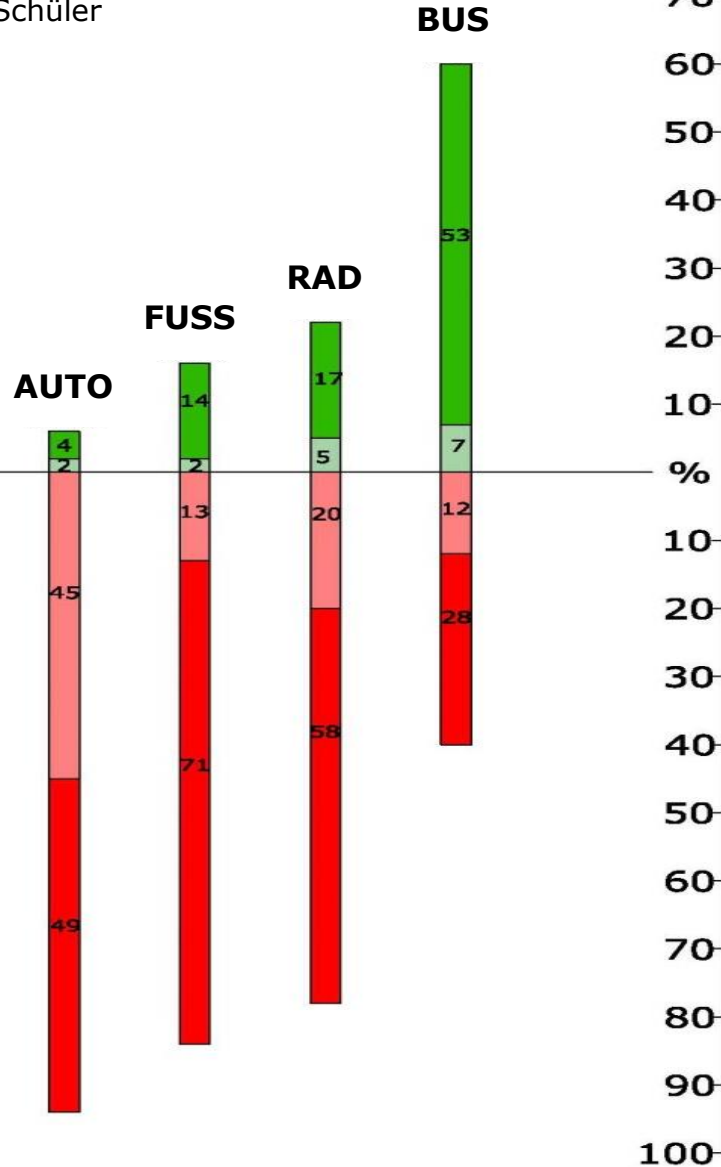

Sommer – gutes Wetter

3334 befragte Schüler

immer/
fast immer

meistens

selten/
manchmal

nie

Winter – schlechtes Wetter

3334 befragte Schüler

immer/
fast immer

meistens

selten/
manchmal

nie

„West“ im Sommer

Gottlieb-Daimler-Realschule
Otto-Hahn-Gymnasium

891 befragte Schüler

immer/
fast immer

meistens

selten/
manchmal

nie

„Mitte“ im Sommer

Elly-Heuss-Knapp-Realschule
Friedrich-Schiller-Gymnasium
Goethe-Gymnasium
Justinus-Kerner-Schule
Mörrike-Gymnasium

2069 befragte Schüler

immer/
fast immer

meistens