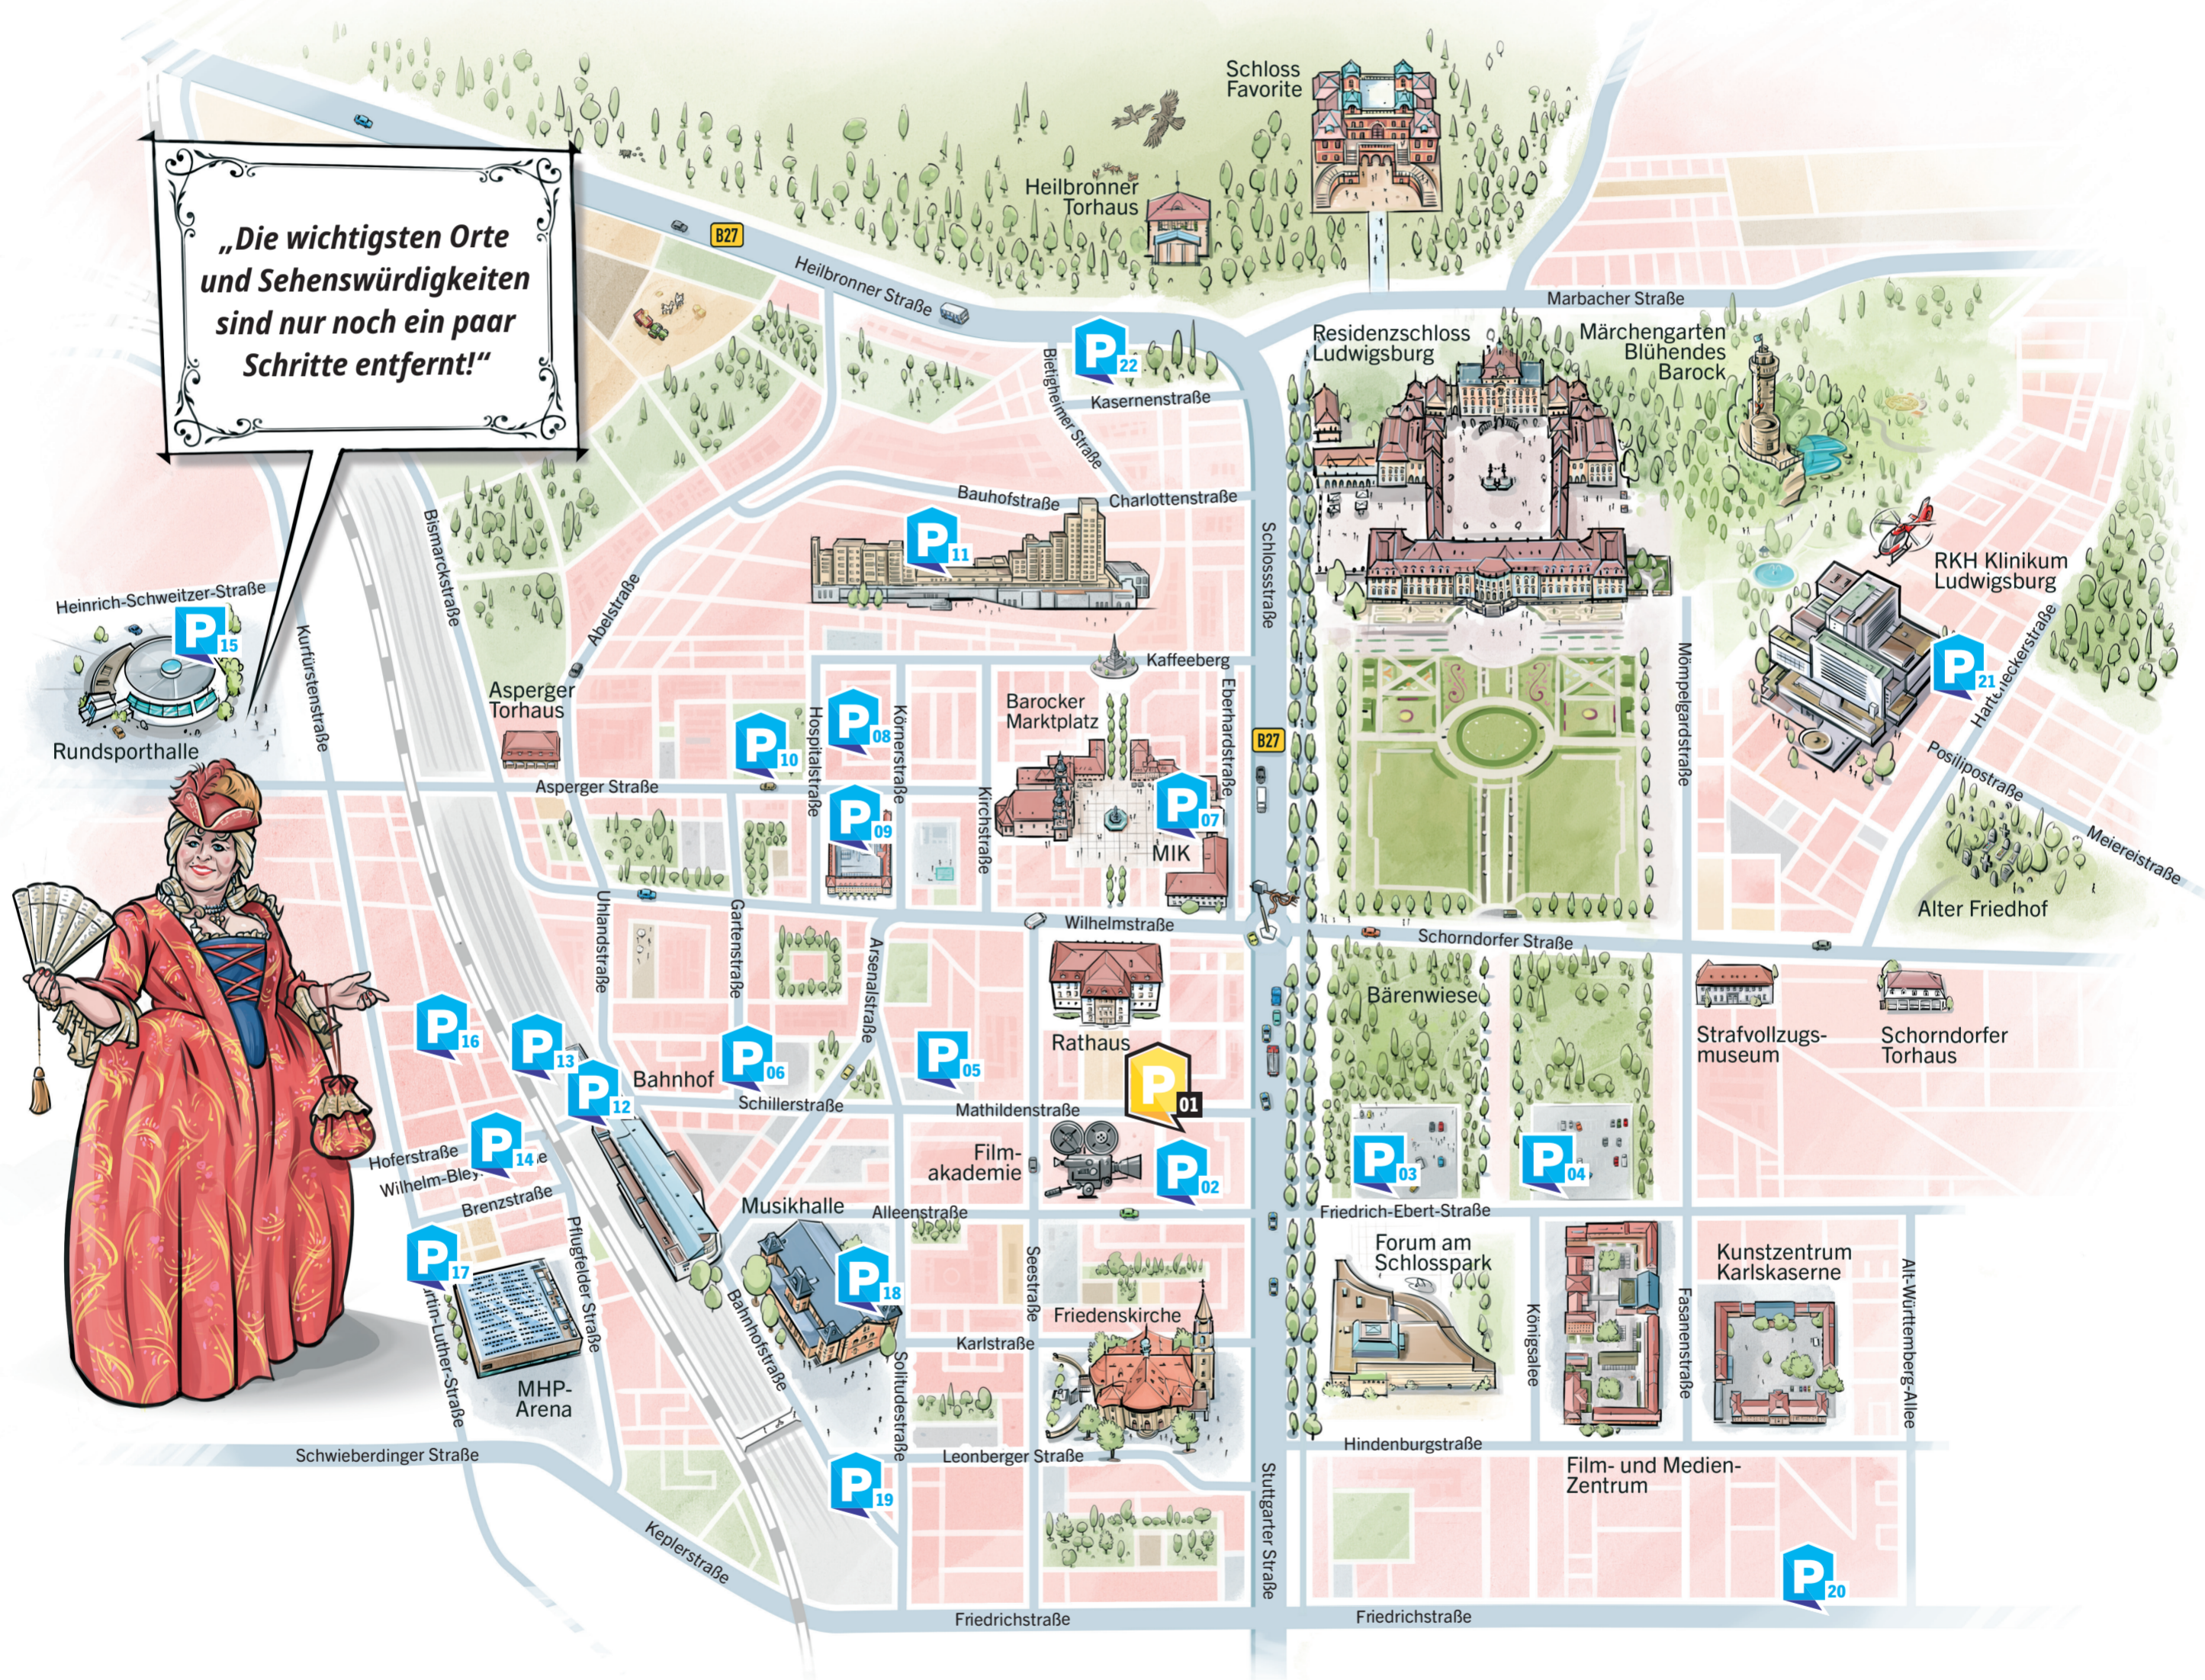

WILLKOMMEN IN LUDWIGSBURG

LBKommtGutAn

„Die wichtigsten Orte
und Sehenswürdigkeiten
sind nur noch ein paar
Schritte entfernt!“

- PARKHAUS
- PARKPLATZ
- IHR STANDORT

- 01 Rathausgarage**
- 02 Akademiehof
- 03 Parkplatz Bärenwiese West
- 04 Parkplatz Bärenwiese Ost
- 05 Staatsarchiv/Zeughausplatz
- 06 Sparkassengarage
- 07 Parkhaus Lotter
- 08 Parkhaus Oberpaur
- 09 Parkhaus Wilhelmgalerie - Einkaufscenter
- 10 Parkhaus Asperger Straße
- 11 Parkhaus Marstall / Schloss - Einkaufscenter

- 12 Parkhaus Bahnpassage 1
- 13 Parkhaus Bahnpassage 2
- 14 Parkhaus Bleyle
- 15 Parkplatz Rundsporthalle
- 16 Parkhaus Bahnhof
- 17 Tiefgarage MHP Arena
- 18 Parkhaus Solitude
- 19 Parkhaus Kallenberg
- 20 Parkhaus Landratsamt
- 21 Parkhaus Klinikum
- 22 Parkdeck Walckerpark

Unsere App „stadtnavi“ zeigt den Weg an.

iOS

Android