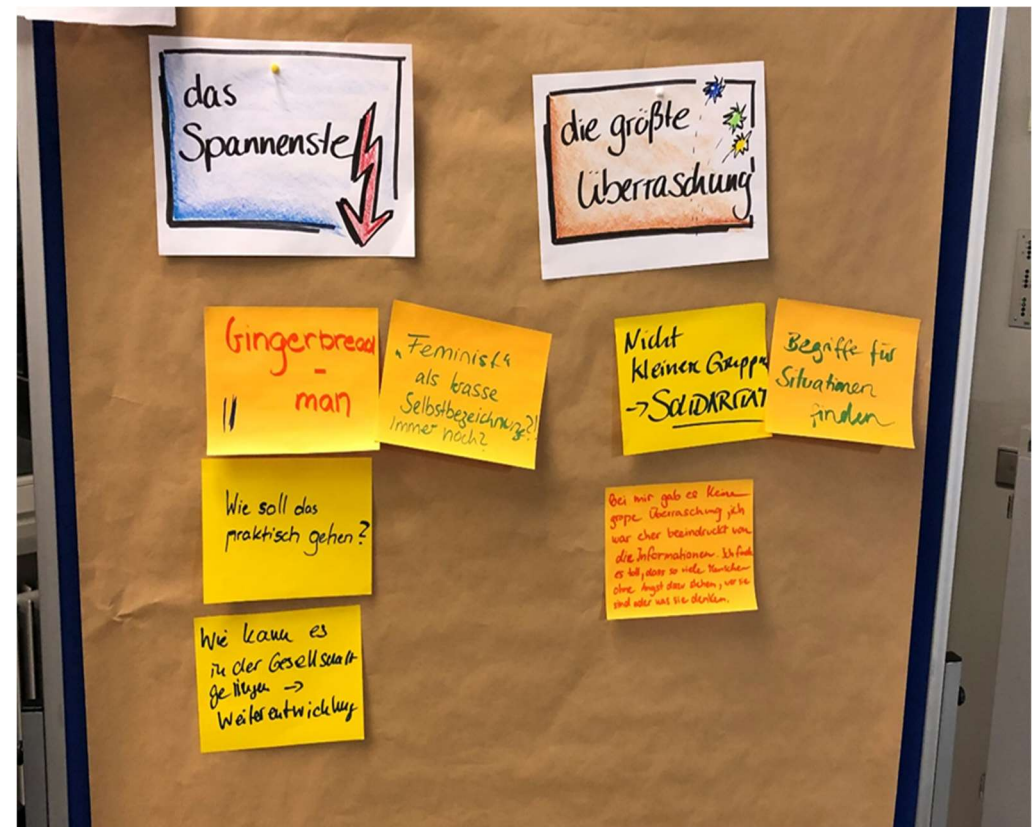

Reflexion der Impulse

Wie kommt das „*“ da rein?

Von Julia Link und Lisa Rühl, Queerfem Stuttgart