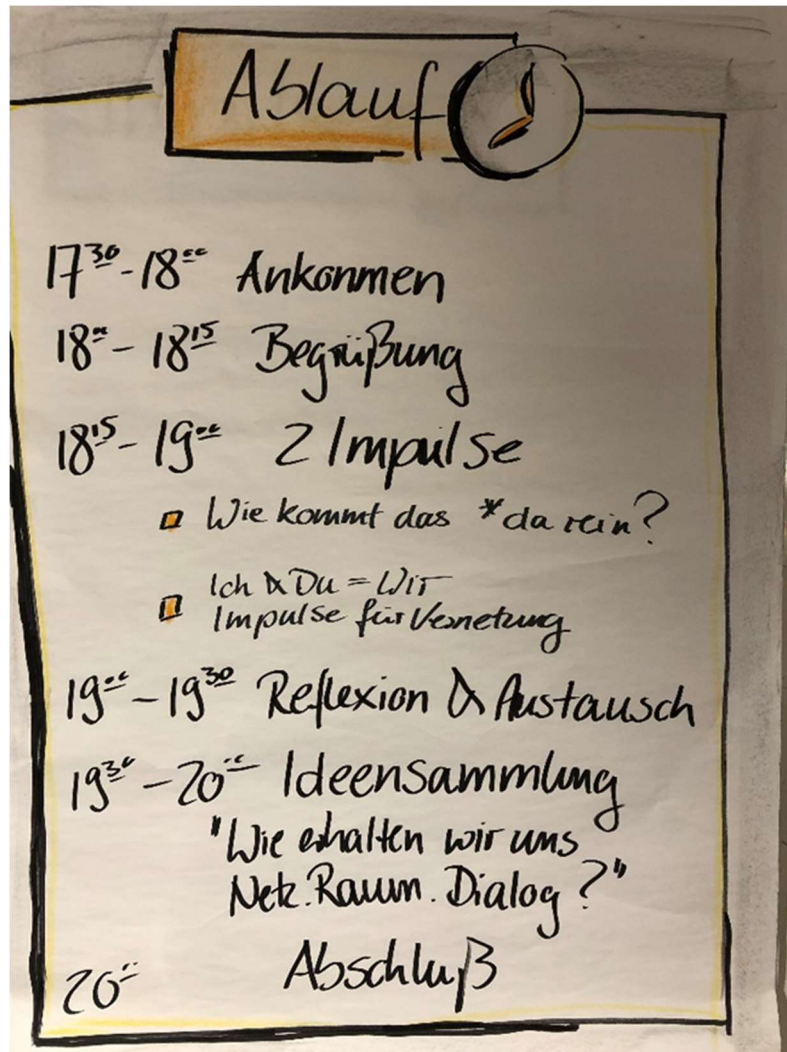

Impulse

Wie kommt das „*“ da rein?

Von Julia Link und Lisa Rühl, Queerfem Stuttgart

Ich & Du = Wir

Impulse für Vernetzung

Von Sabine Abbenseth, Nachhaltige Personalentwicklung und
Coaching, Marbach