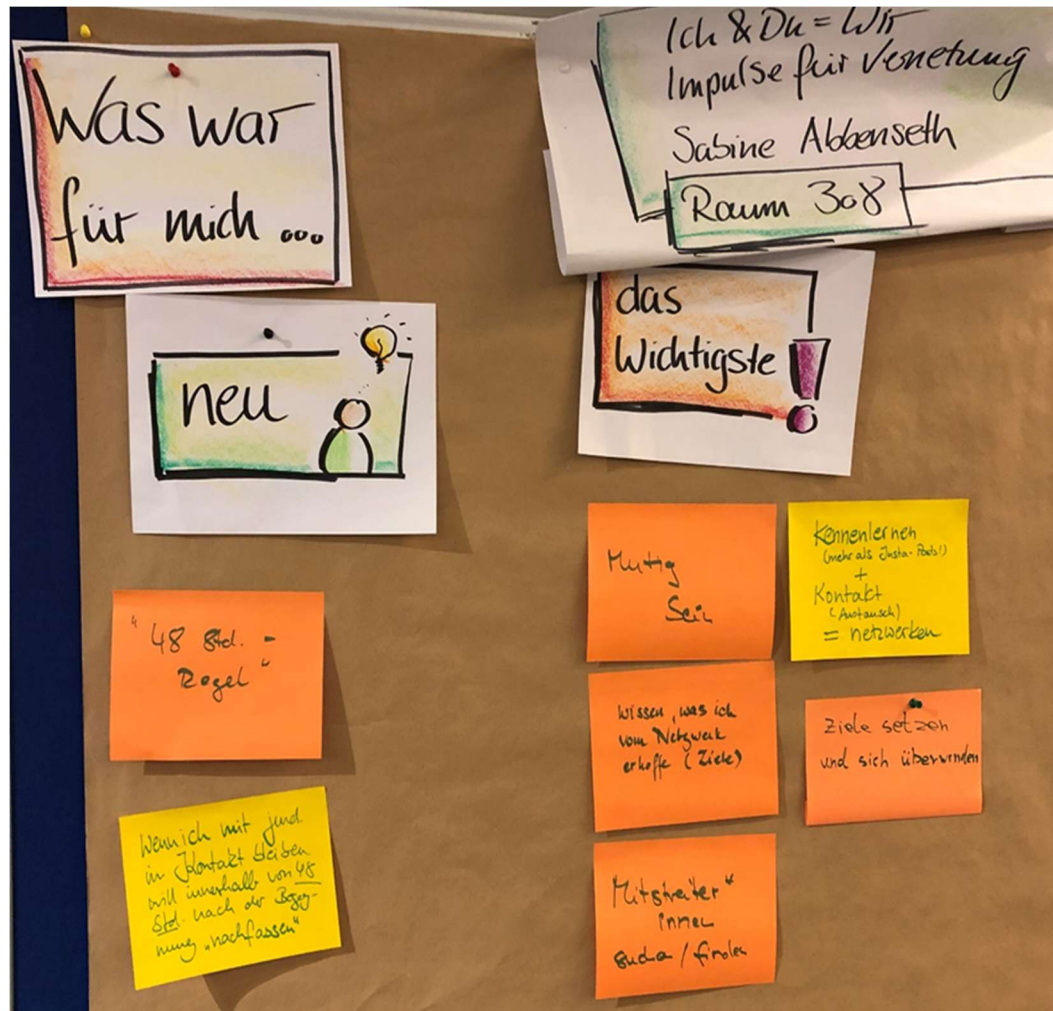

Stadt Ludwigsburg

Netz.Raum.Dialog - Veranstaltung anlässlich des Internationalen Frauentags

Kulturzentrum Wilhelmstrasse 9/1, Kleiner Saal
08.03.2022
17:30 – 21:00 Uhr

Ziele:

- Zusammenkommen
- Austausch
- Neue Themen
- Reflexion der Netzwerkarbeit

Wie kommt das „*“ da rein?

Von Julia Link und Lisa Rühl, Queerfem Stuttgart

Ich & Du = Wir

Impulse für Vernetzung

Von Sabine Abbenseth, Nachhaltige Personalentwicklung und Coaching, Marbach

Ideensammlung „Wie erhalten wir uns Netz.Raum.Dialog?“