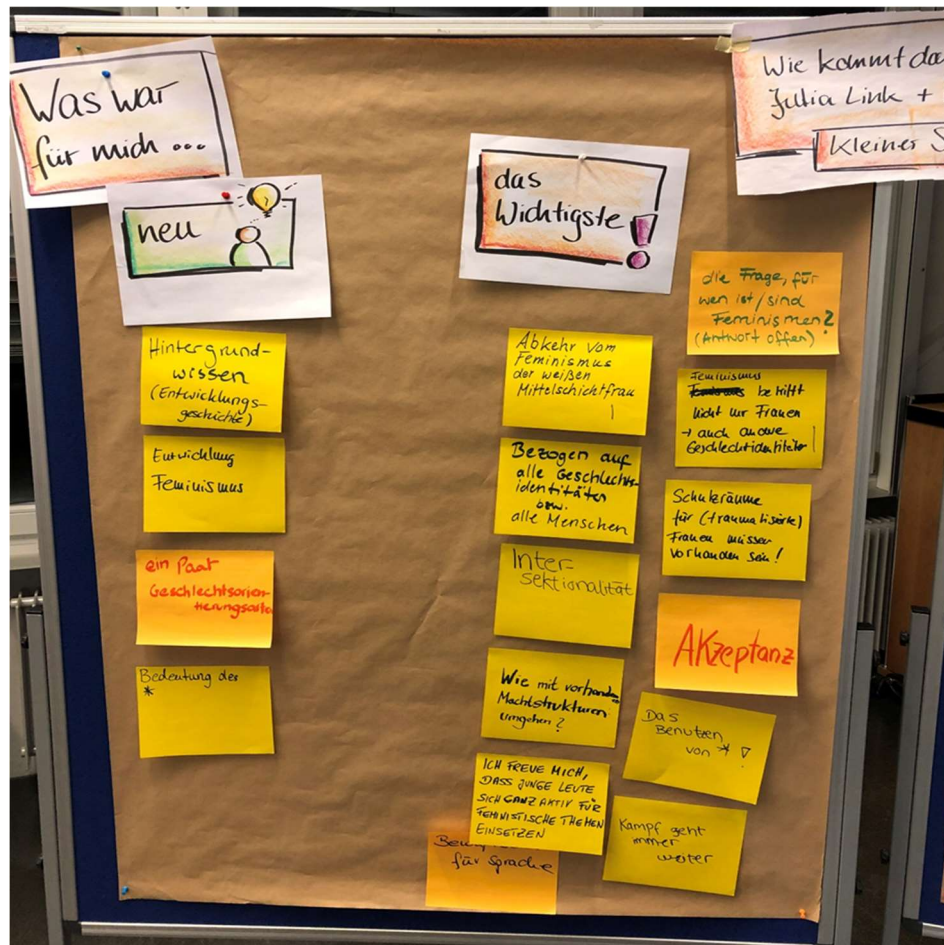

Reflexion der Impulse

Wie kommt das „*“ da rein?

Von Julia Link und Lisa Rühl, Queerfem Stuttgart